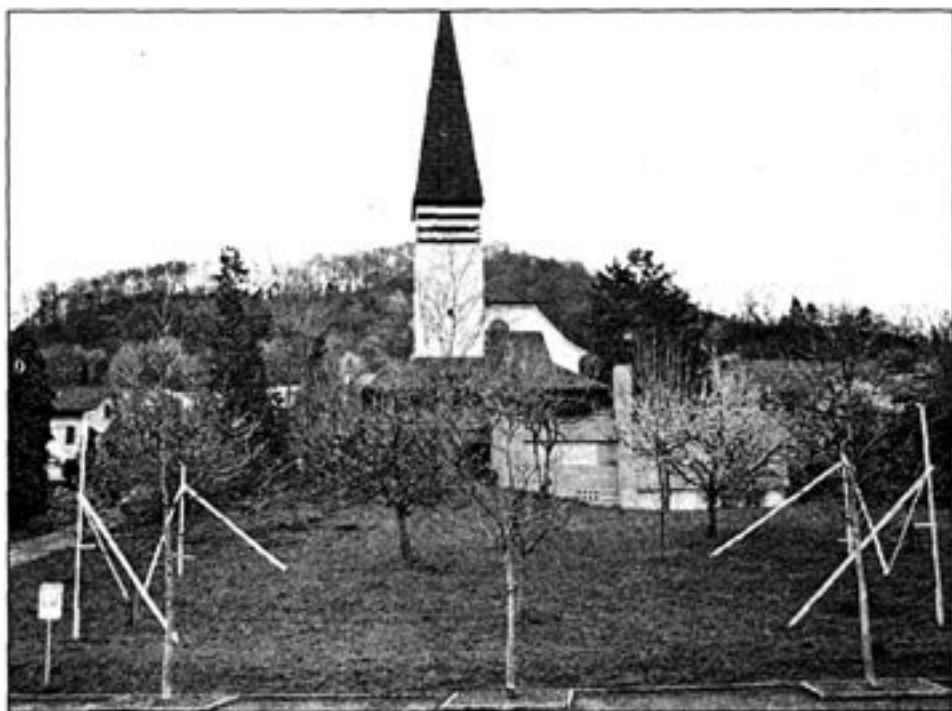

Jungschar erhält ihr lang ersehntes Vereinshaus

Klingnau Zweigeschossiges Jungscharhaus am Wiesenweg geplant

Die rund 100 Mitglieder der Cevi-Jungschar Klingnau-Döttingen-Kleindöttingen sollen ein Vereinshaus am Klingnauer Wiesenweg unterhalb der reformierten Kirche erhalten.

Das Projekt der 5 Architekten GmbH, Wettingen, sieht einen zweigeschossigen Holz-Pavillon mit Welleternit-Dach vor. Im neuen Jungschar-Vereinshaus sind ein grosser Gemeinschaftsraum, vier kleinere Gruppenräume, eine Küche, Toiletten, ein Lager- sowie ein Vorräum geplant. Vor Baubeginn wird von der Parzelle 1457, die der Reformierten Kirchgemeinde Döttingen-Klingnau-Kleindöttingen gehört, eine 850 Quadratmeter grosse neue Parzelle abgetrennt. Der Kostenvoranschlag rechnet mit 188 000 Franken für das Haus und 10 000 Franken für Umgebungsarbeiten. Das Baugesuch liegt ab heute und noch bis zum 4. Mai öffentlich bei der Gemeindekanzlei Klingnau auf.

Für das Haus gesammelt

Mit dem Neubau des Jungschar-Vereinshauses soll die unbefriedigende Platzsituation gelöst werden. Bisher trafen sich die rund 100 Jungschar-Mitglieder der drei Gemeinden in einem Häuschen in der Klingnauer Industriezone.

Bauvorhaben Unterhalb der reformierten Kirche ist der Pavillon geplant.

FOTO: SHA

Dieses wurde aber für die zahlreichen Aktivitäten des grossen Vereins zusehends zu klein. Ein Komitee, bestehend aus Eltern, Jungschar-Leitern und ehemaligen Mitgliedern, erarbeitete zusammen mit den Architekten ein Konzept für ein neues Haus. Nachdem die Reformierte Kirchgemeinde das Land unterhalb der Kirche zur Verfügung stellt, steht der Realisierung nichts mehr im Weg.